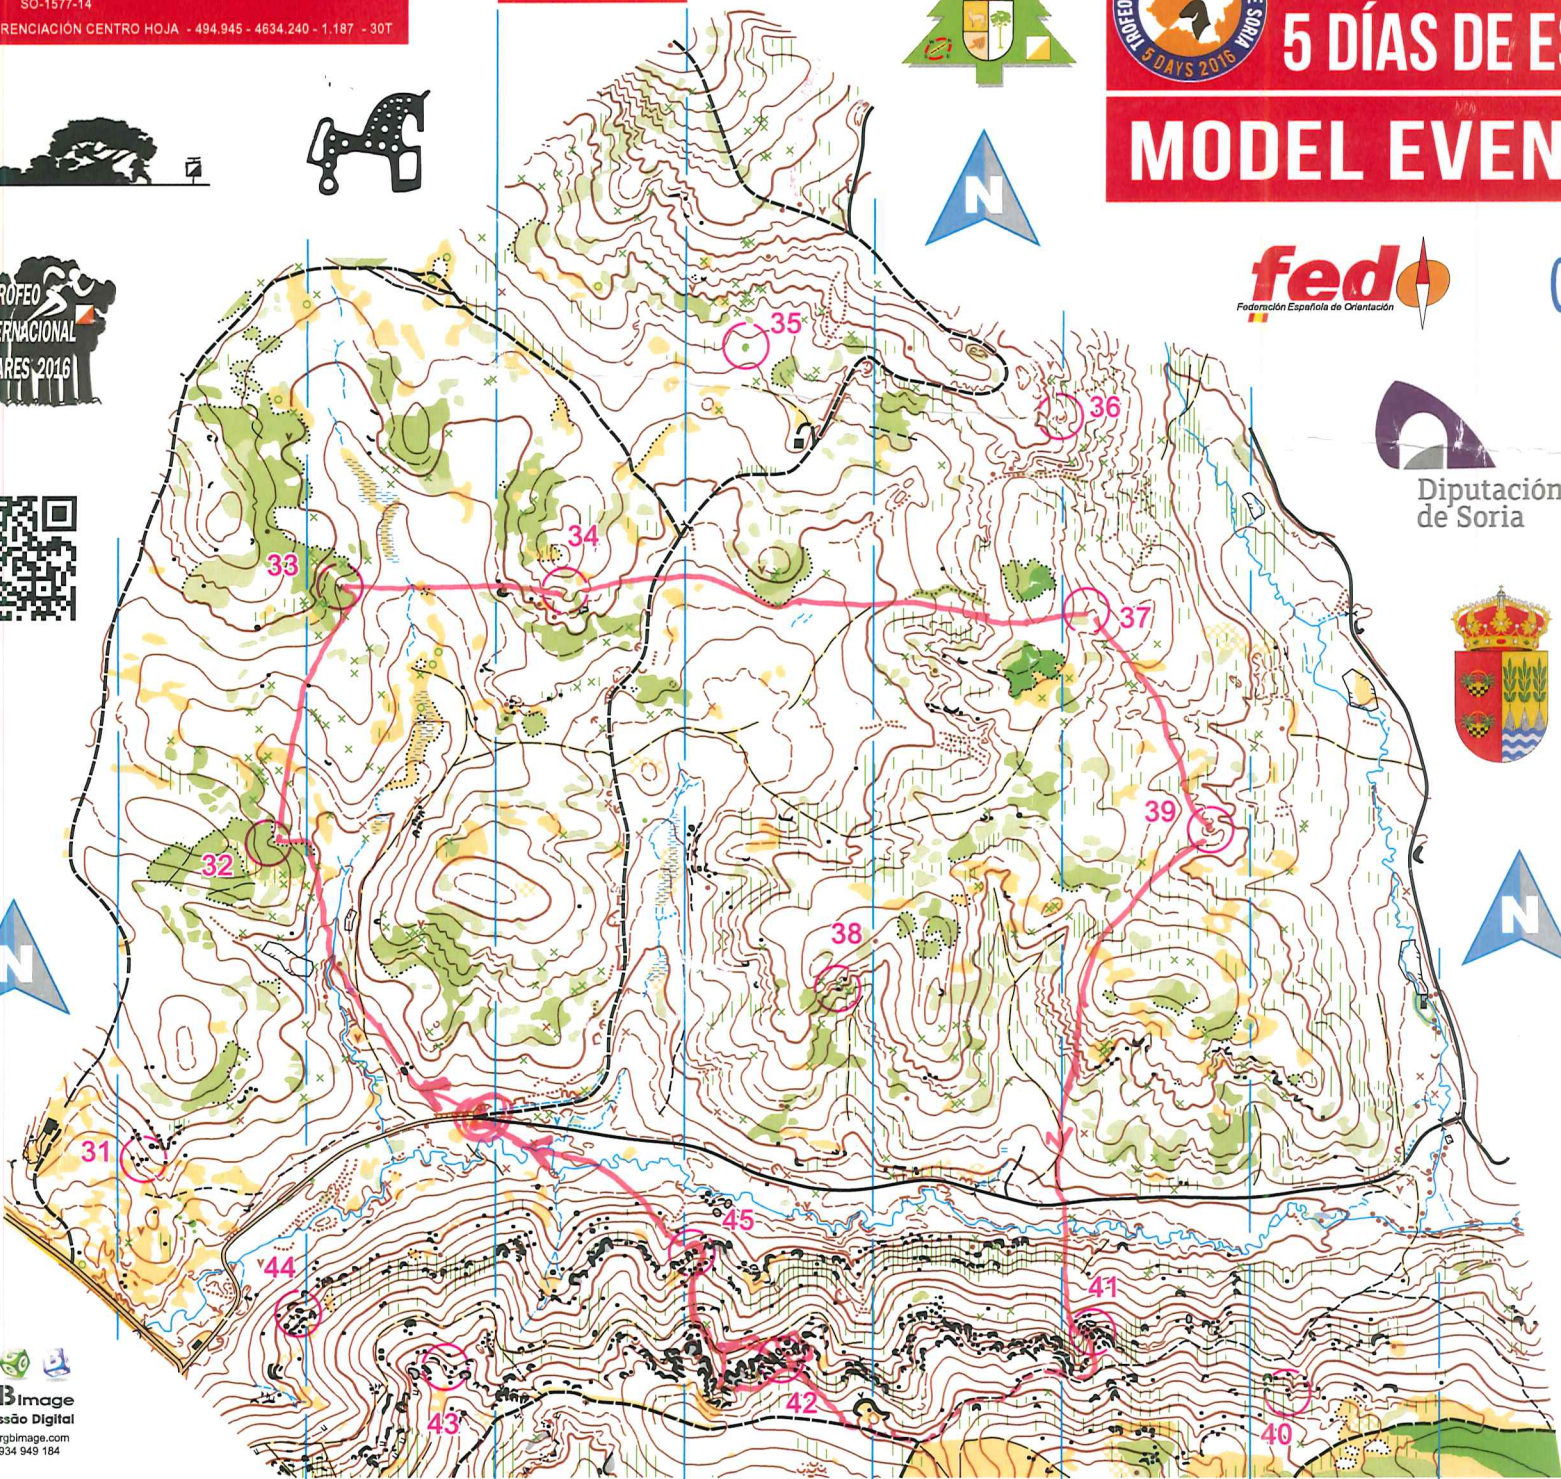

# IV TROFEO PINARES 5 DÍAS DE ESPAÑA

01 JULIO 2016

## MODEL EVENT

ESCALA - 1/10.000  
EQUIDISTANCIA - 5M

### 5 Dias España 2016 - Model

31	→	▲	▲	1/1	▬
32	∩	⊗		✓	
33	∨	⊗	0,8		
34	↙	∩	—		
35	⊗			○	
36	∪				
37	∩	—			
38	↙	▲	1,2		
39	∪				
40	▲	▲	1,5/1,5	▬	
41	▲	▬	2/4	▬	
42	↘			○	
43	▬		2,5	▬	
44	▬	▲	4/2	▬	
45	▬	▲	3/2	▬	

ISOM 2000

○ ×	Fuente / Elemento de agua
● × ×	Pequeña espesura / Árboles singular / Tocón
□ ○	Ruina (min) (530) / Hito / Montículo de piedras
× ×	Hormiguero / Obj. Especial