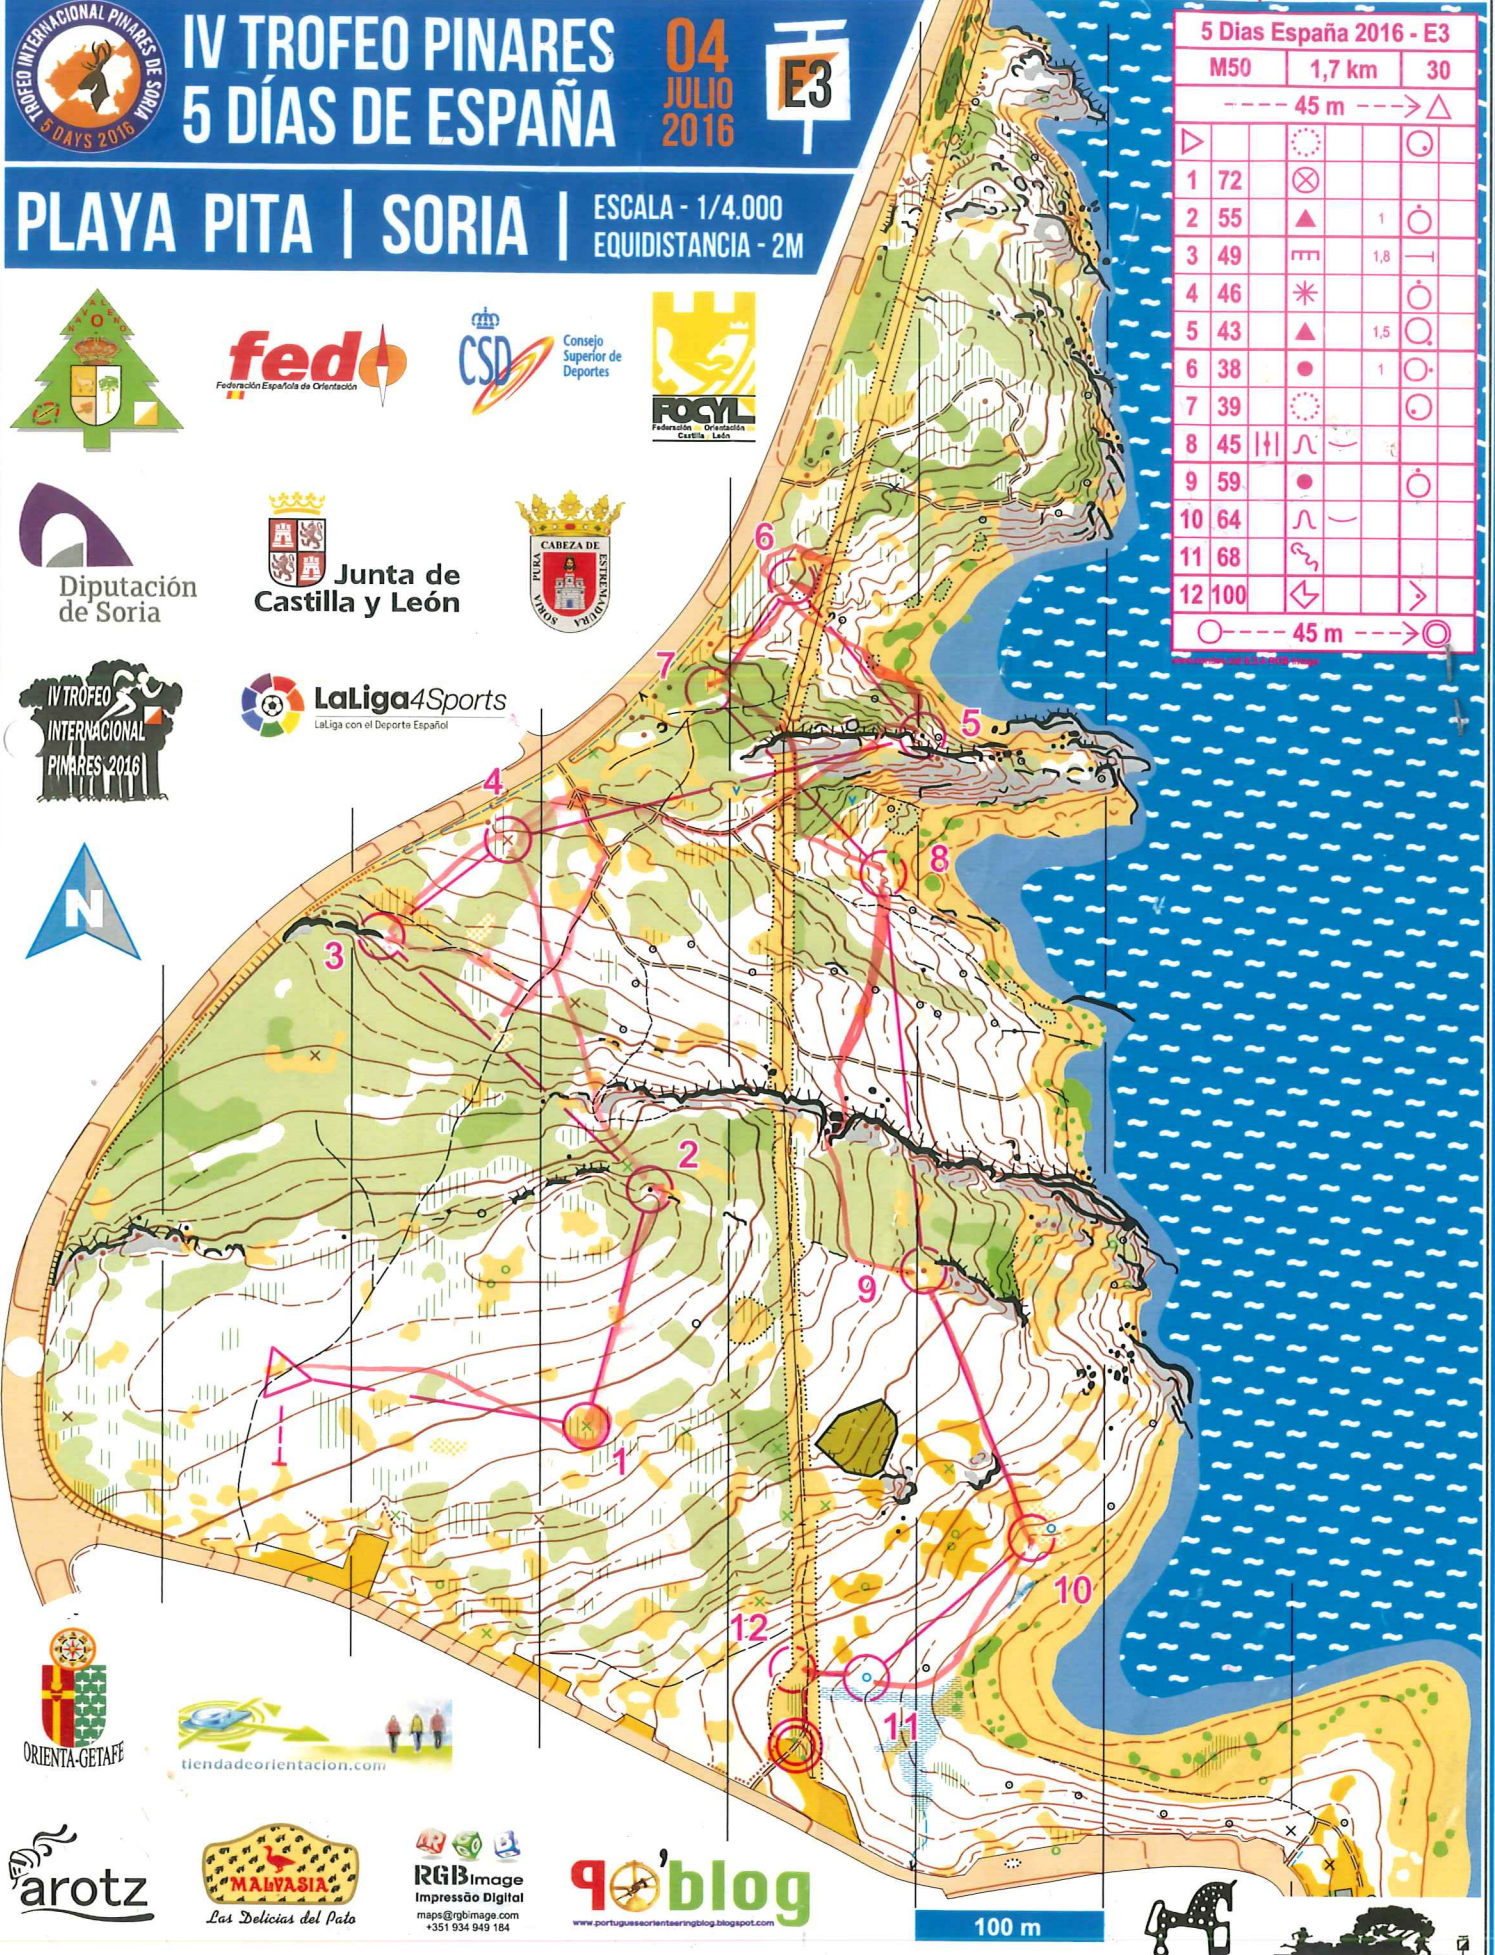

4/16 16-66 15H

IV TROFEO PINARES 5 DÍAS DE ESPAÑA

04 JULIO 2016

PLAYA PITA | SORIA | ESCALA - 1/4.000 EQUIDISTANCIA - 2M

5 Días España 2016 - E3				
M50	1,7 km	30		
--- 45 m ---> Δ				
1	72	⊗		⊙
2	55	▲	1	⊙
3	49	⊞	1,8	⊙
4	46	*		⊙
5	43	▲	1,5	⊙
6	38	●	1	⊙
7	39	⊙		⊙
8	45			
9	59	●		⊙
10	64	∩		
11	68	∩		
12	100	⊙		⊙

⊙ --- 45 m ---> ⊙

100 m

ISSOM 2007

⊗	Hormiguero
⊙	Fuente
⊙	Tocón / Espesura
⊙	Equipamiento / Grupo piedras

CARTOGRAFIA
Mario Vidal Triquel (2015)
Nº Lic. OCAD 10 St. 11476
Nº REGISTRO CARTOFEDO
50-1808-16
DOC. FUENTE
CNIG - Microsoft

ENTIDAD DEPOSITARIA
Club Navaleno-O
TRAZADO SPRINT
José Enrique Barcia
GEOREFERENCIACIÓN
CENTRO HOJA
519,532 4633.861 - 1.112 - 30T

R1
Utilizar en caso de fallo de:

R2 SPORTident

R3
Use only if SPORTident fails.