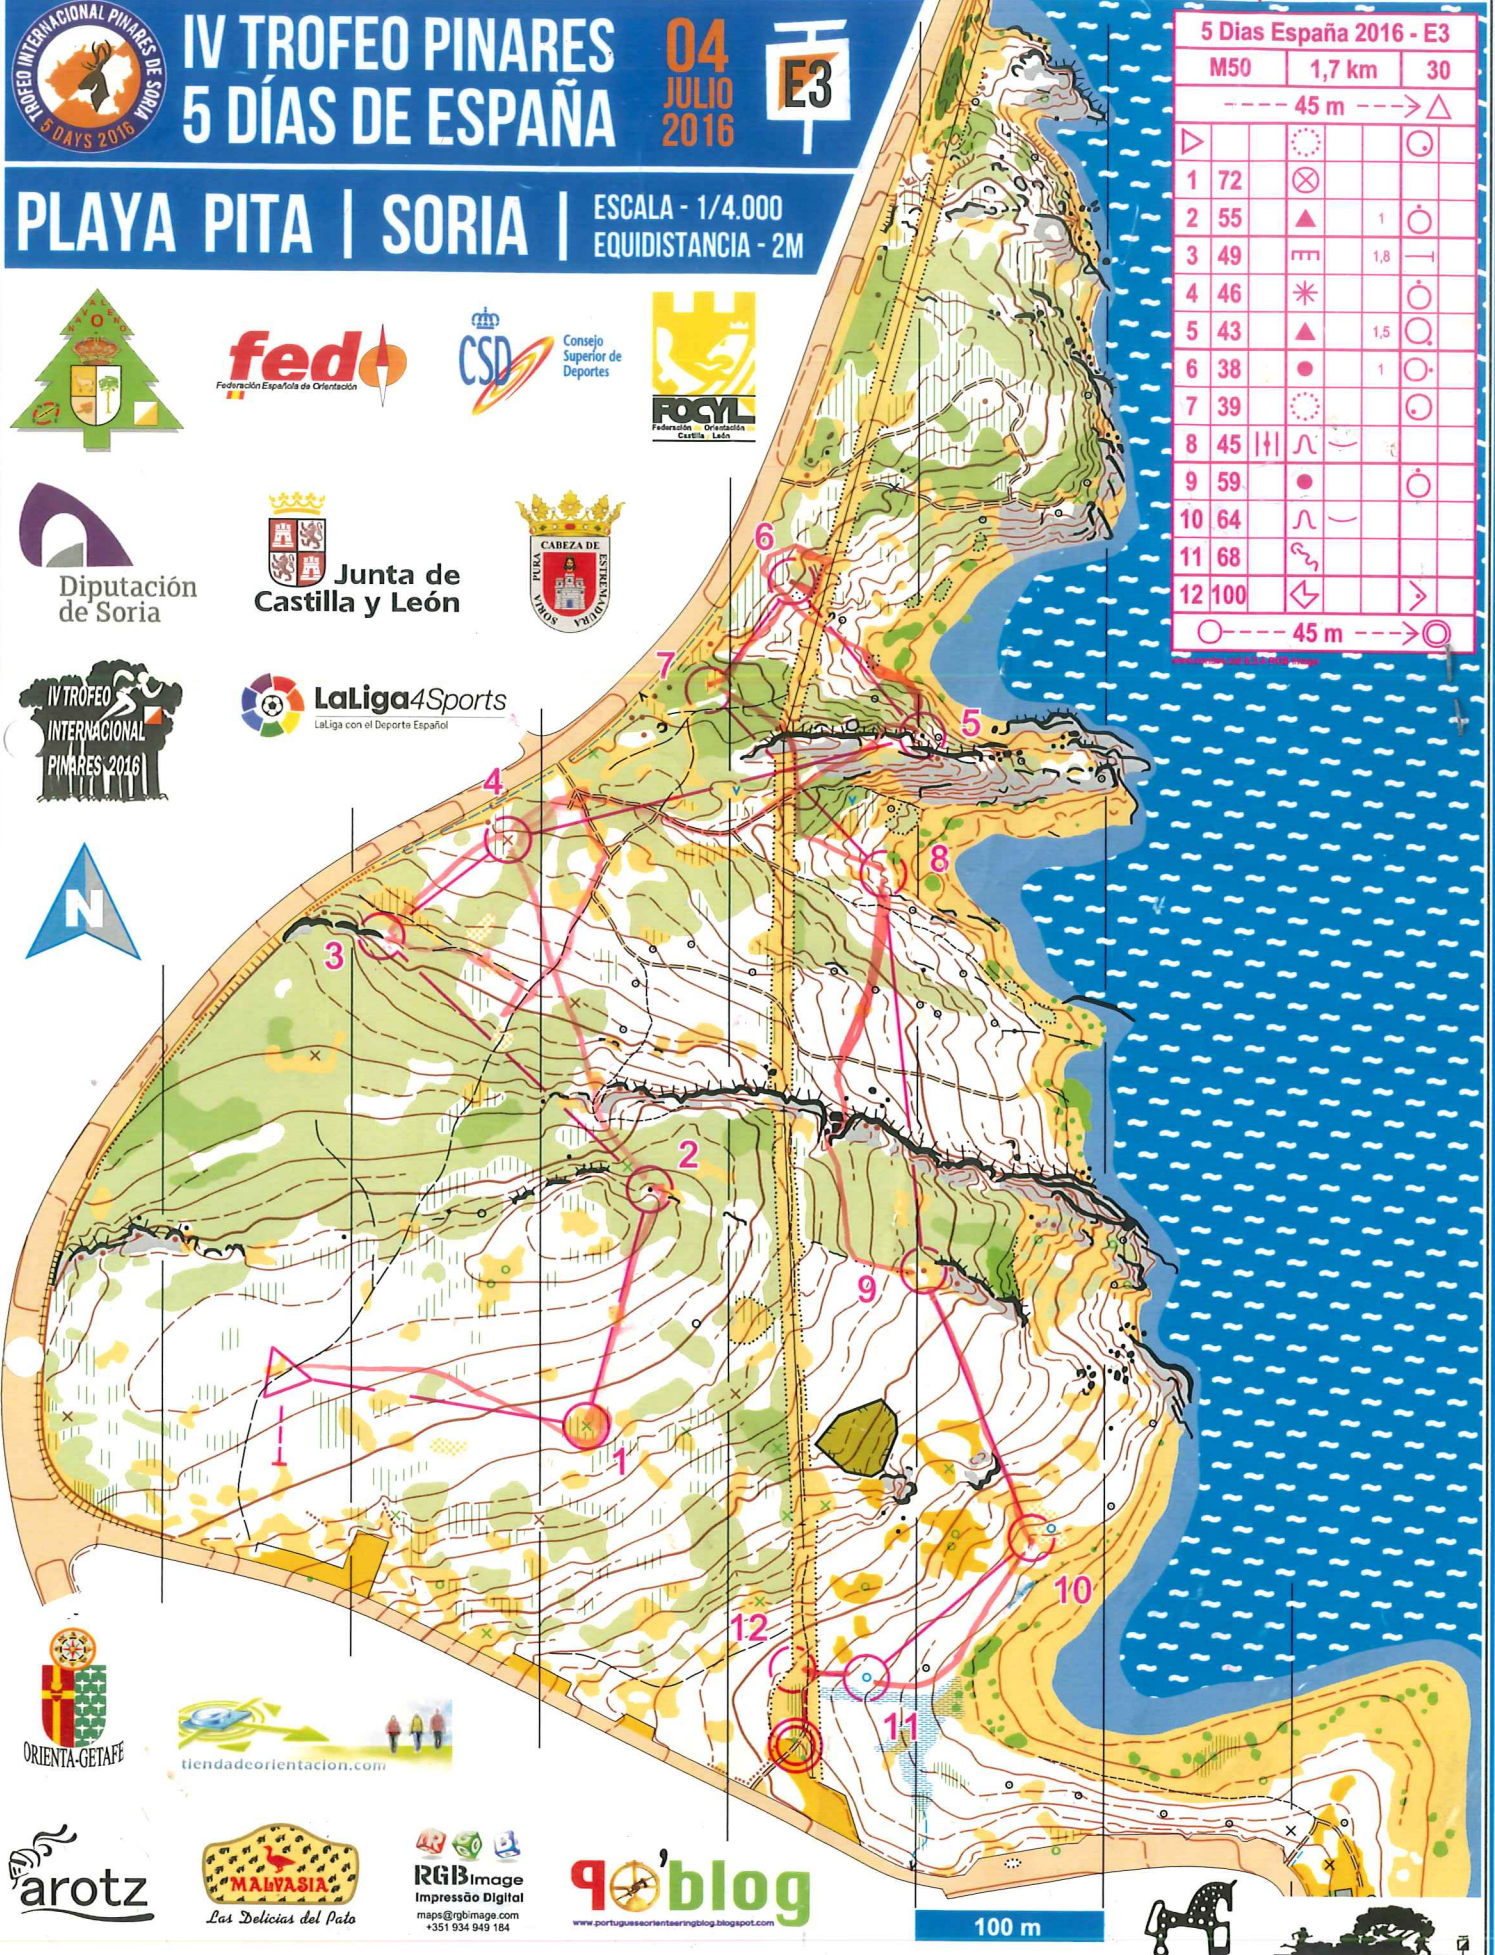

4/16 16-66 15H

IV TROFEO PINARES 5 DÍAS DE ESPAÑA

04 JULIO 2016

PLAYA PITA | SORIA | ESCALA - 1/4.000 EQUIDISTANCIA - 2M

5 Días España 2016 - E3				
M50	1,7 km	30		
--- 45 m ---> Δ				
1	72	⊗		⊙
2	55	▲	1	⊙
3	49	⊞	1,8	⊙
4	46	*		⊙
5	43	▲	1,5	⊙
6	38	●	1	⊙
7	39	⊙		⊙
8	45			
9	59	●		⊙
10	64	∩		
11	68	∩		
12	100	⊙		⊙

⊙ --- 45 m ---> ⊙

100 m

- ISSOM 2007
- ⊗ Hormiguero
 - ⊙ Fuente
 - ∩ Tocón / Espesura
 - ⊙ Equipamiento / Grupo piedras

CARTOGRAFIA
Mario Vidal Triquel (2015)
Nº Lic. OCAD 10 St. 11476
Nº REGISTRO CARTOFEDO
50-1808-16
DOC. FUENTE
CNIG - Microsoft

ENTIDAD DEPOSITARIA
Club Navaleno-O
TRAZADO SPRINT
José Enrique Barcia
GEOREFERENCIACIÓN
CENTRO HOJA
519,532 4633.861 - 1.112 - 30T

R1
Utilizar en caso de fallo de:

R2 SPORTident

R3
Use only if SPORTident fails.