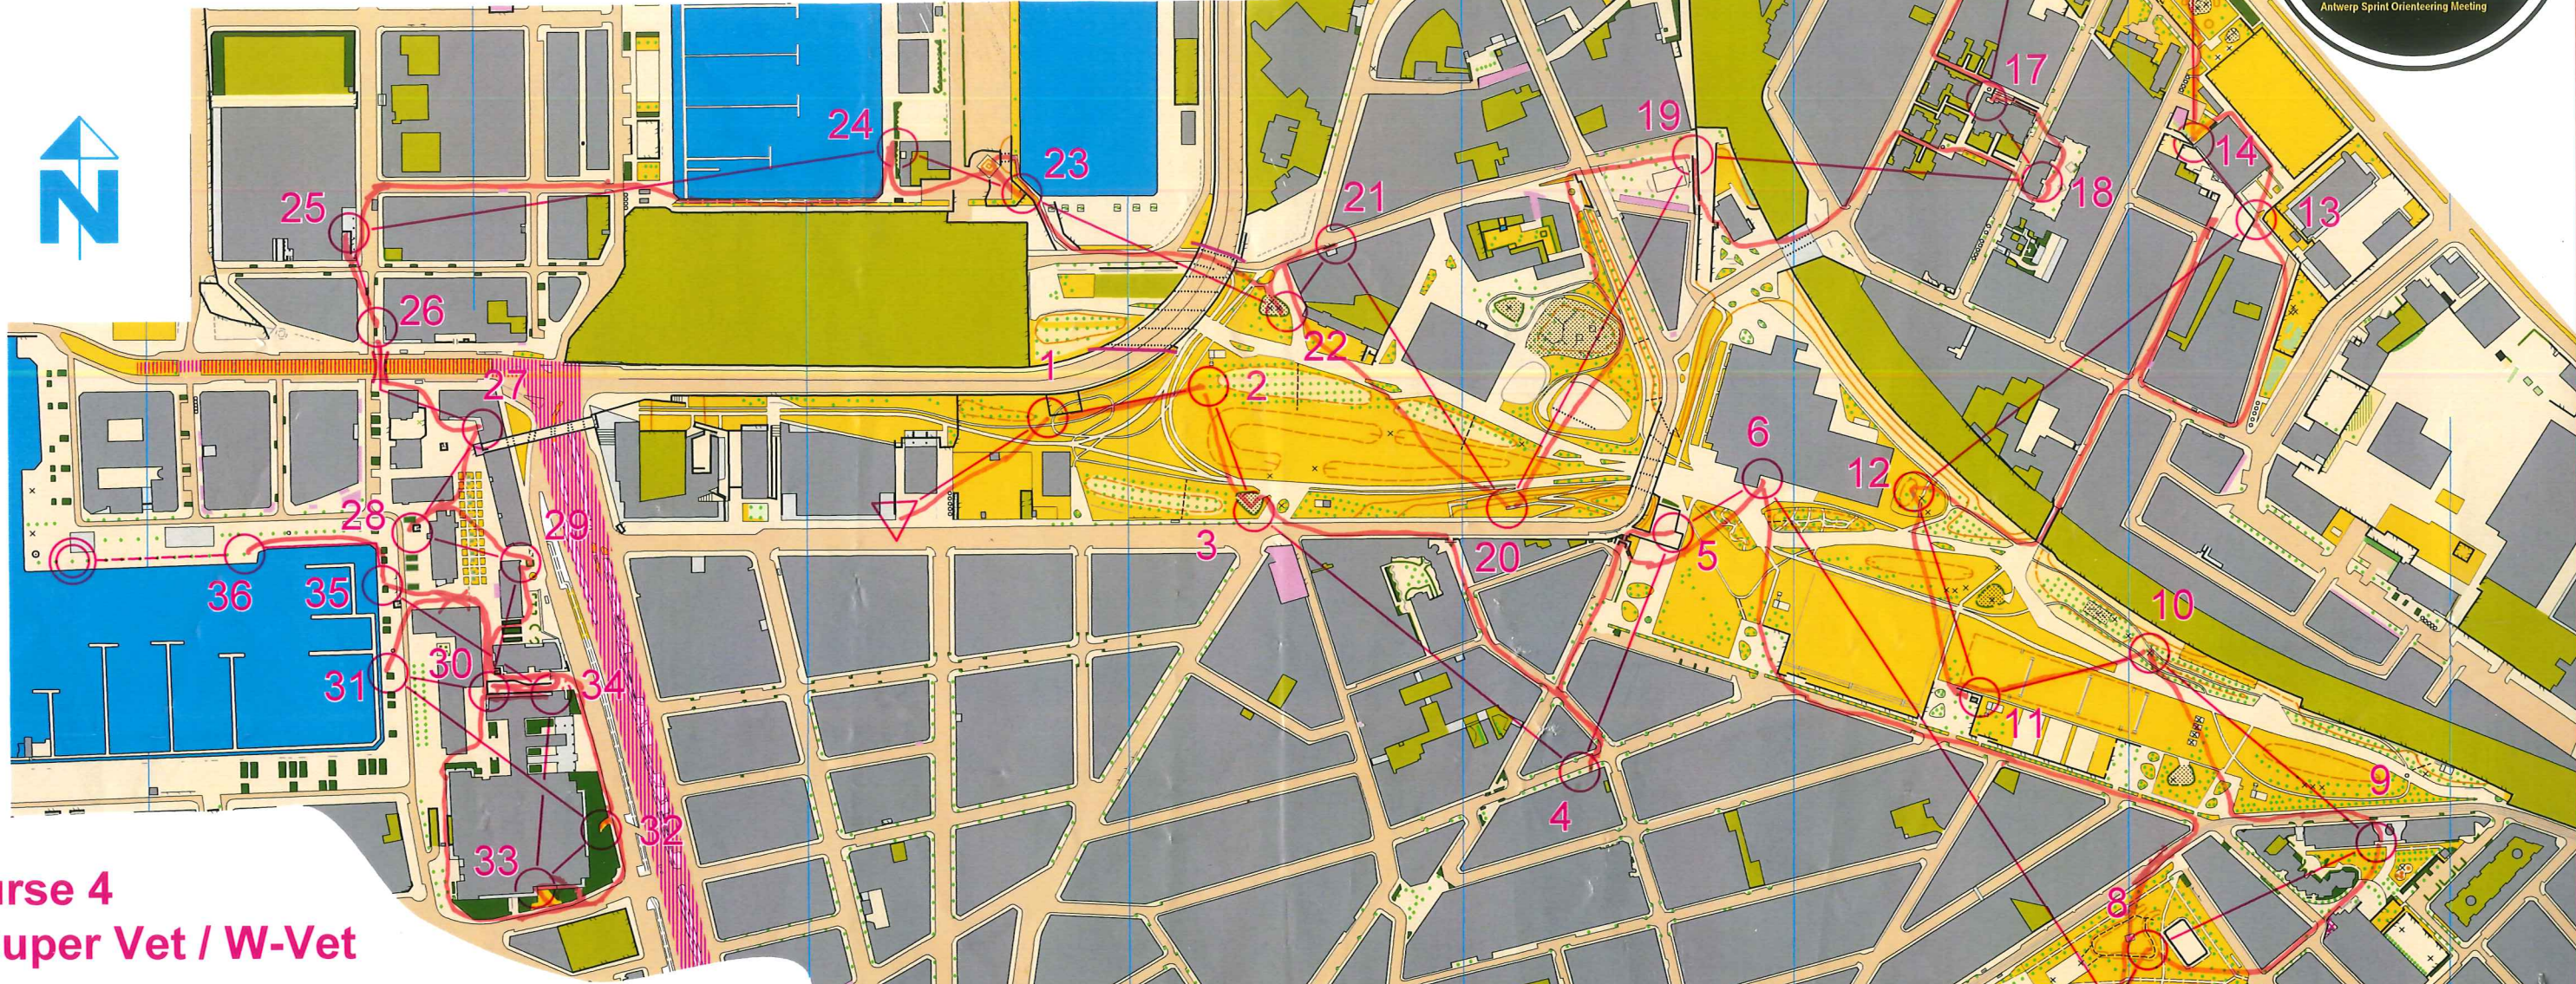

Antwerp City North

Schaal 1/5000
Hoogte 2.5m

Tekening en verkenning Jun 2016
Goossens Dirk

Course 4 M-Super Vet / W-Vet

26/6 ASOM City Race			
M-Super Vet / W-Vet			
Course 4	6,1 km		
1	196	↗	⊥
2	101	↖	⬆
3	55	⊙	∨
4	40		⬆
5	81	↗	⊥
6	82	▨	⊥
7	205	○	
8	90	∩	
9	51	▨	⊥
10	204	×	
11	84	↗	⊥
12	203	↑	○
13	33	↗	∨
14	207	■	∨
15	35	▨	∨
16	36	→	⬆
17	78	▨	⊥
18	38	▨	⊥
19	32	↗	⊥
20	80	↗	⊥
21	221	↗	⊥
22	41	⊙	∨
23	215	↗	∨
24	94	▨	∨
25	210	↗	⊥
26	209	▨	⊥
27	62	⊥	⊥
28	224	↗	⊥
29	104	▨	⊥
30	218	↗	⊥
31	226		⊥
32	222	◇	⊥
33	65	⊥	⊥
34	217	■	⊥
35	63	▨	⊥
36	71	→	⬆

○ — 130 m — ○

26/6/16
40.51
54