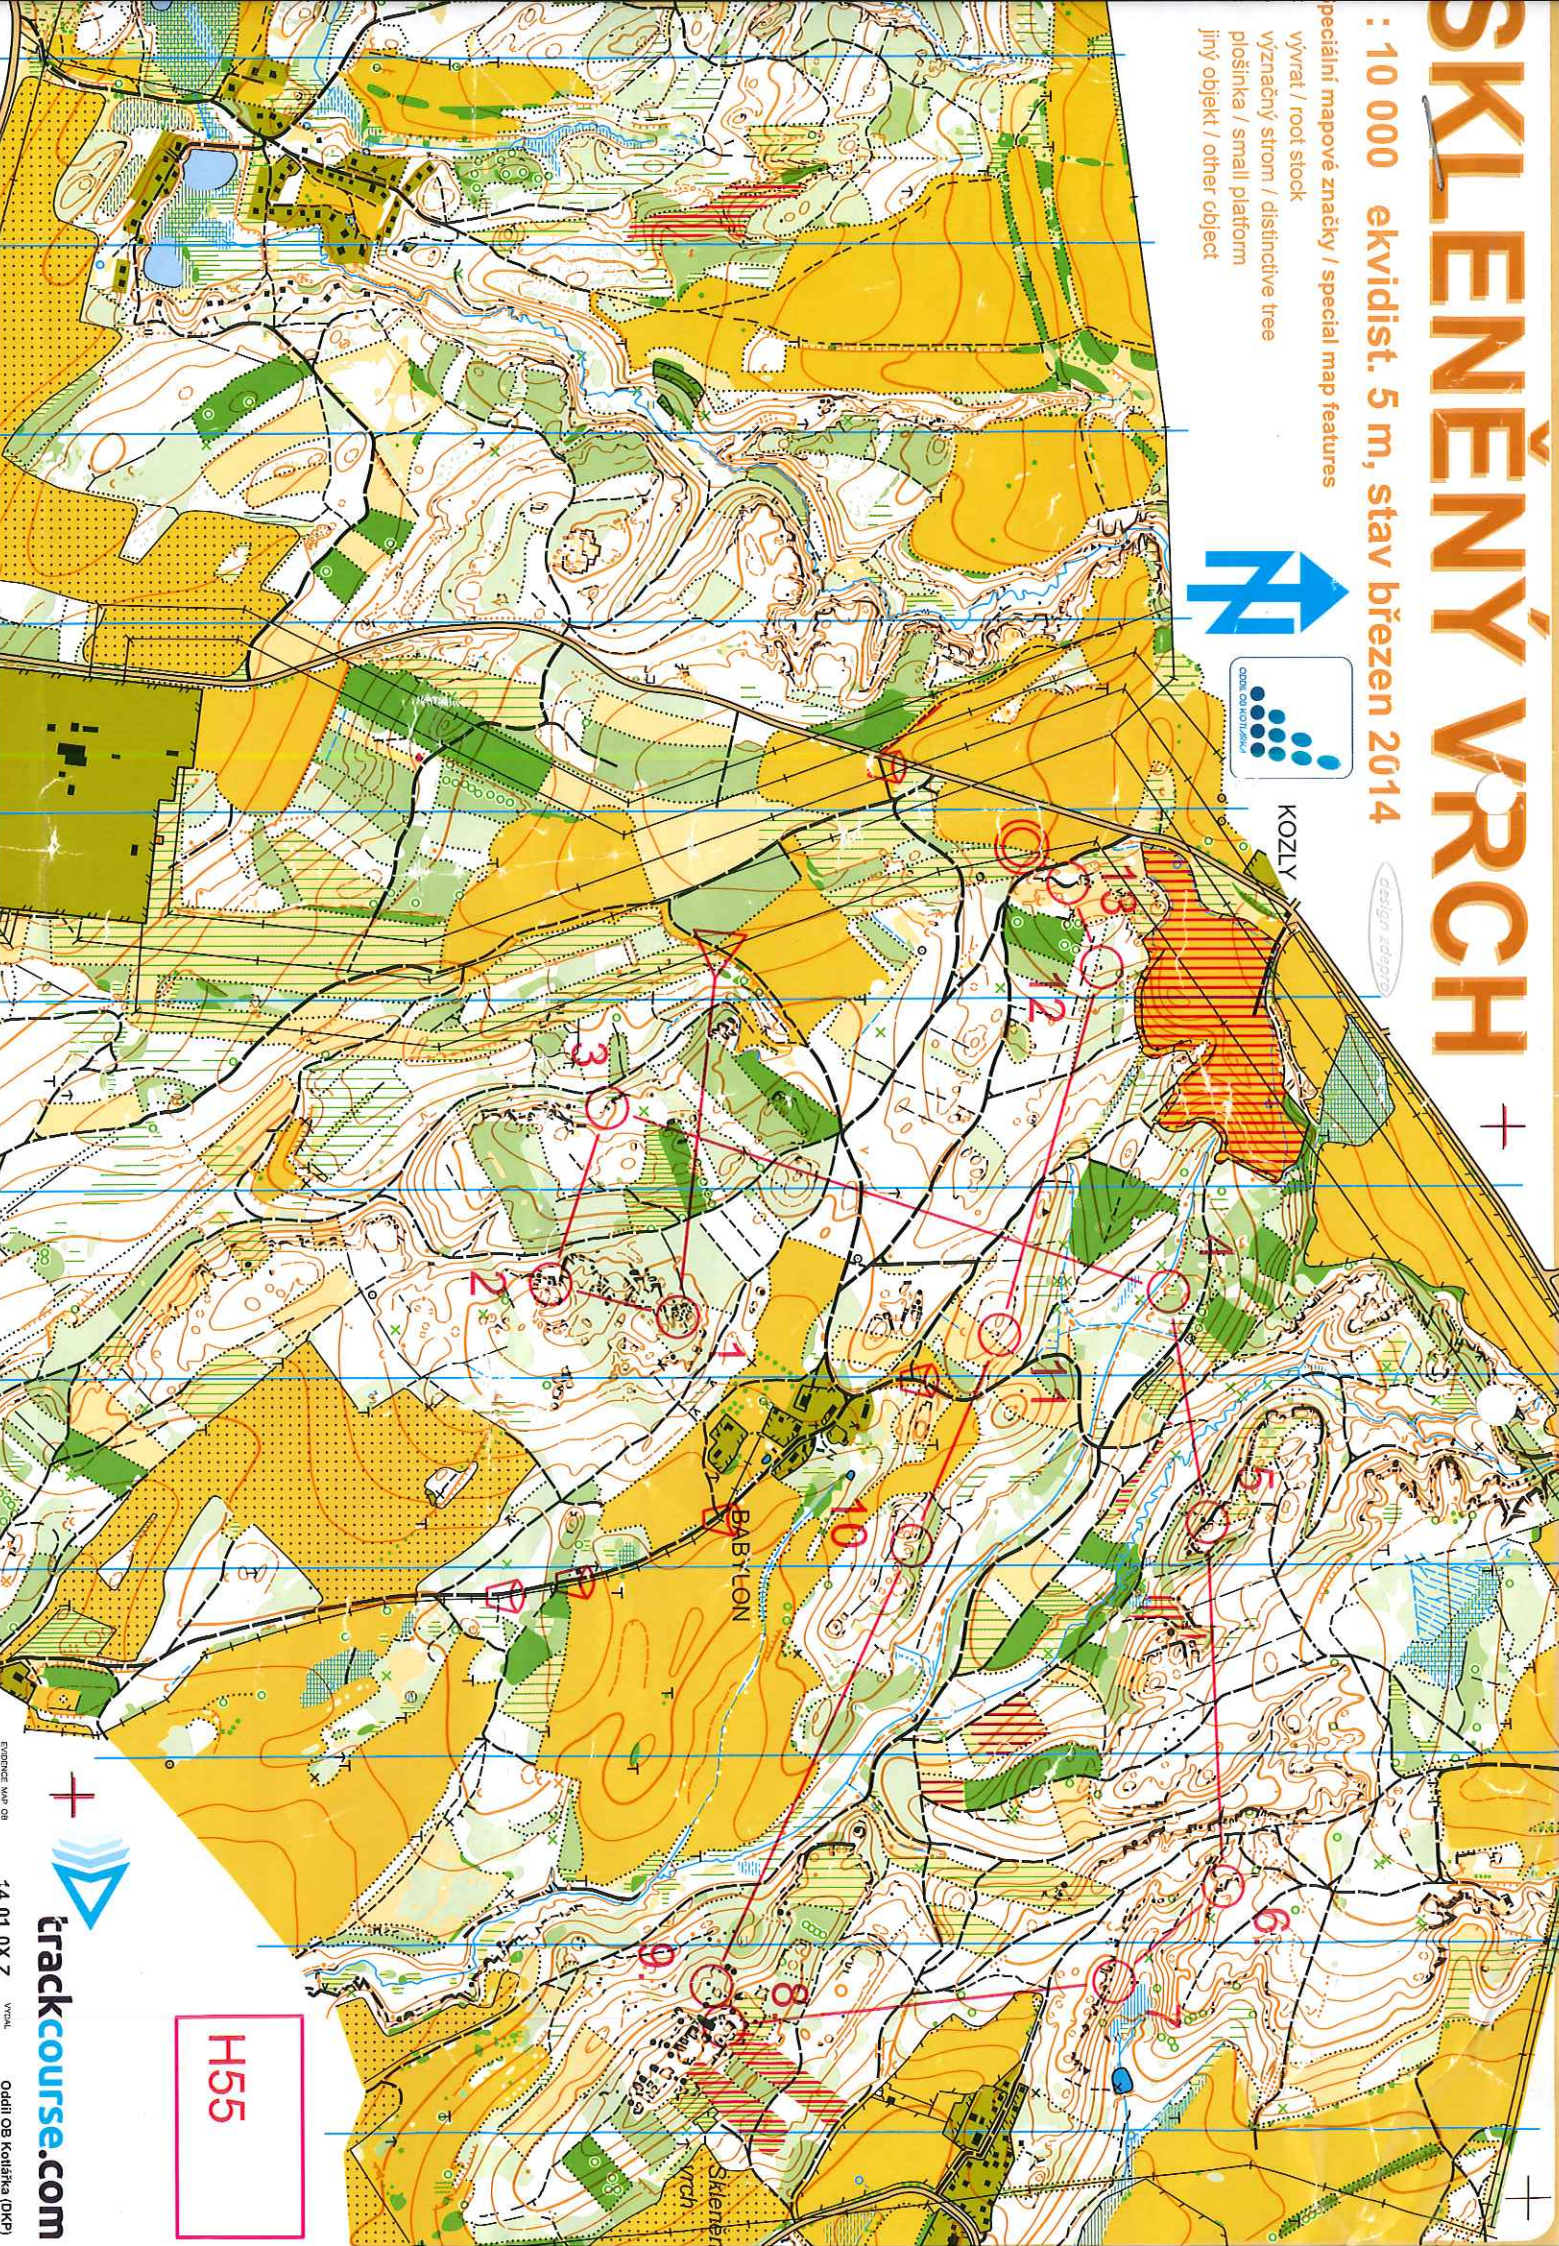

# SKLENĚNÝ VRCH +

: 10 000 ekvidist. 5 m, stav březen 2014

speciální mapové značky / special map features

vývrát / root stock

význačný strom / distinctive tree

plošina / small platform

jiný objekt / other object

KOZLY

H55

trackcourse.com

ENGELHART MAP 08

14.01.0X 7

VRCH

Oddíl OB Kolařka (DKP)