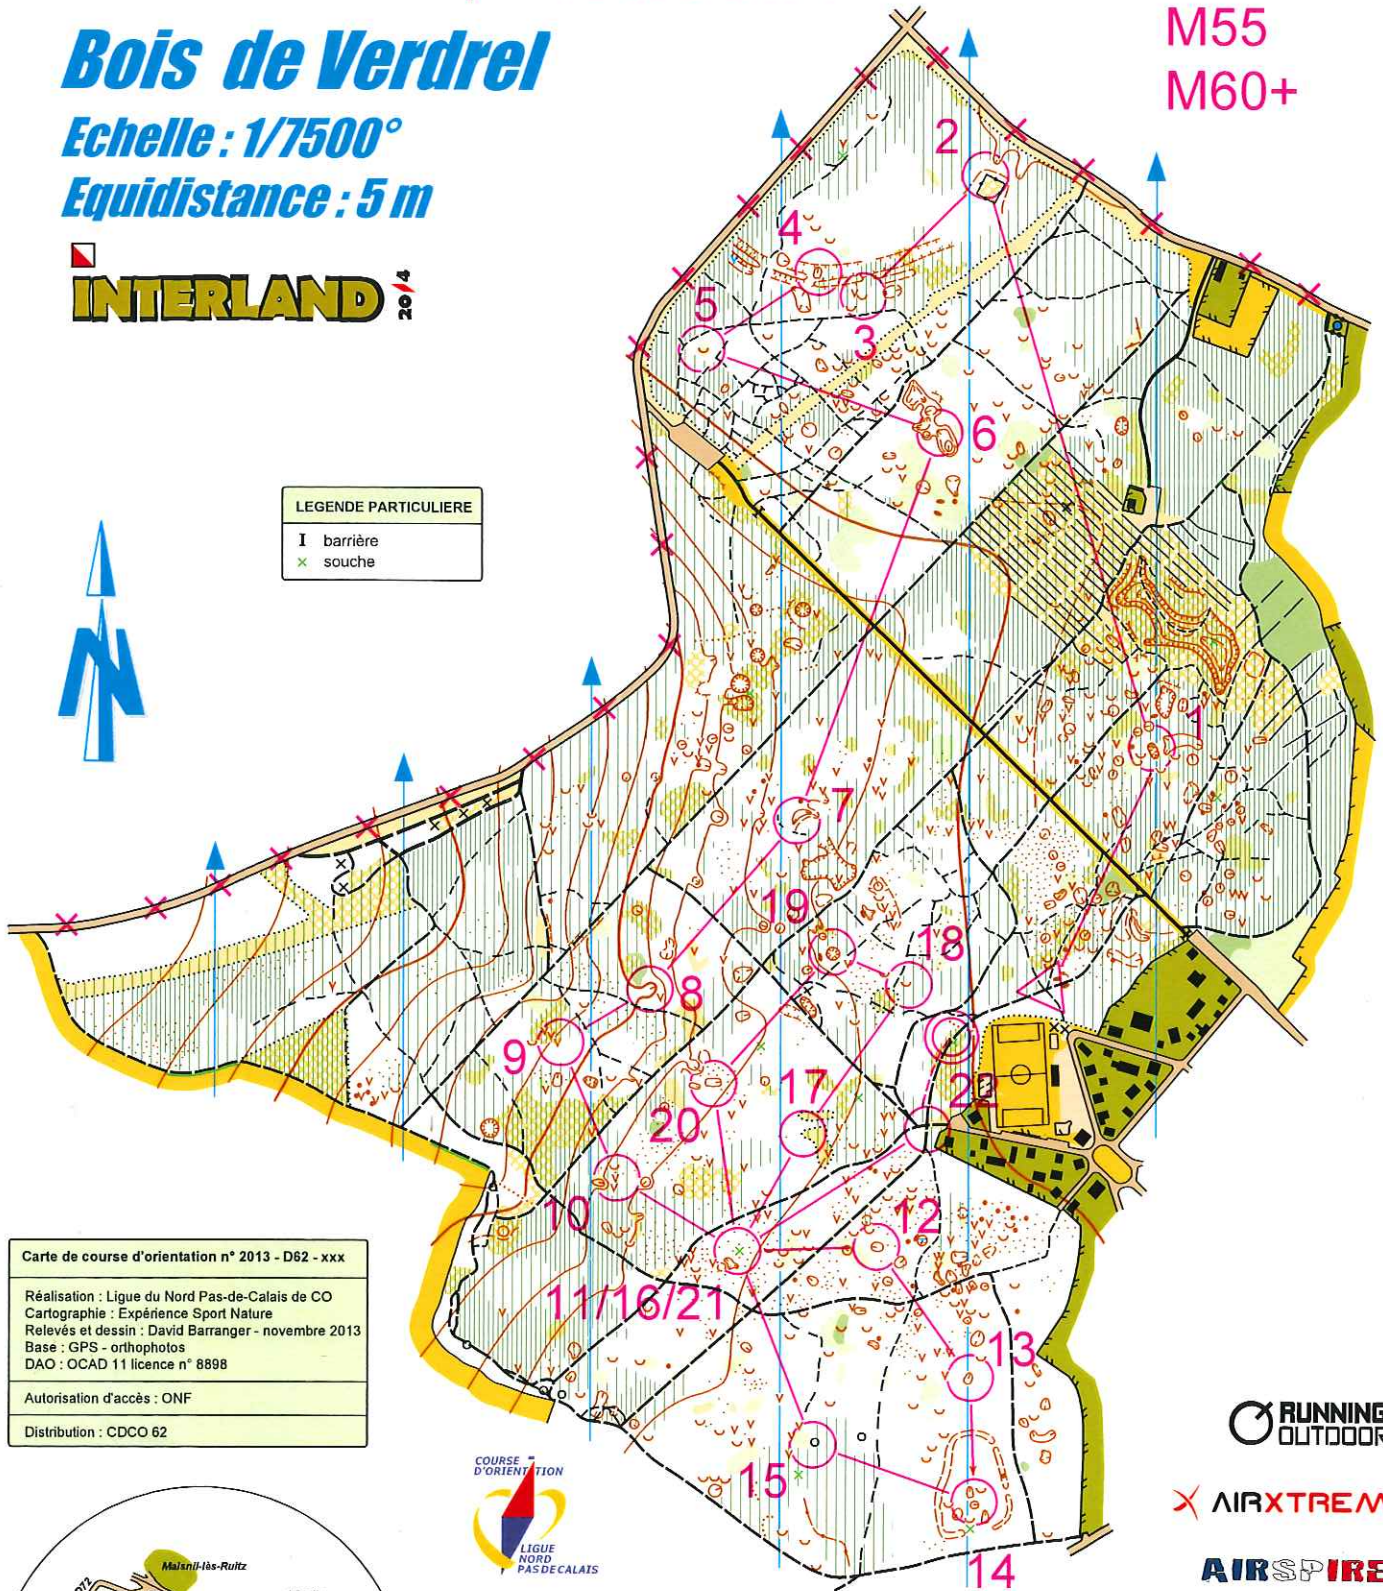

# Championnat régional MD

samedi 29 mars "prix du souvenir 1"

3 bis

M50

M55

M60+

## Bois de Verdrel

Echelle : 1/7500°

Equidistance : 5 m

**INTERLAND** 2014

LEGENDE PARTICULIERE

- I barrière
- x souche

Carte de course d'orientation n° 2013 - D62 - xxx

Réalisation : Ligue du Nord Pas-de-Calais de CO  
 Cartographie : Expérience Sport Nature  
 Relevés et dessin : David Barranger - novembre 2013  
 Base : GPS - orthophotos  
 DAO : OCAD 11 licence n° 8898

Autorisation d'accès : ONF

Distribution : CDCO 62