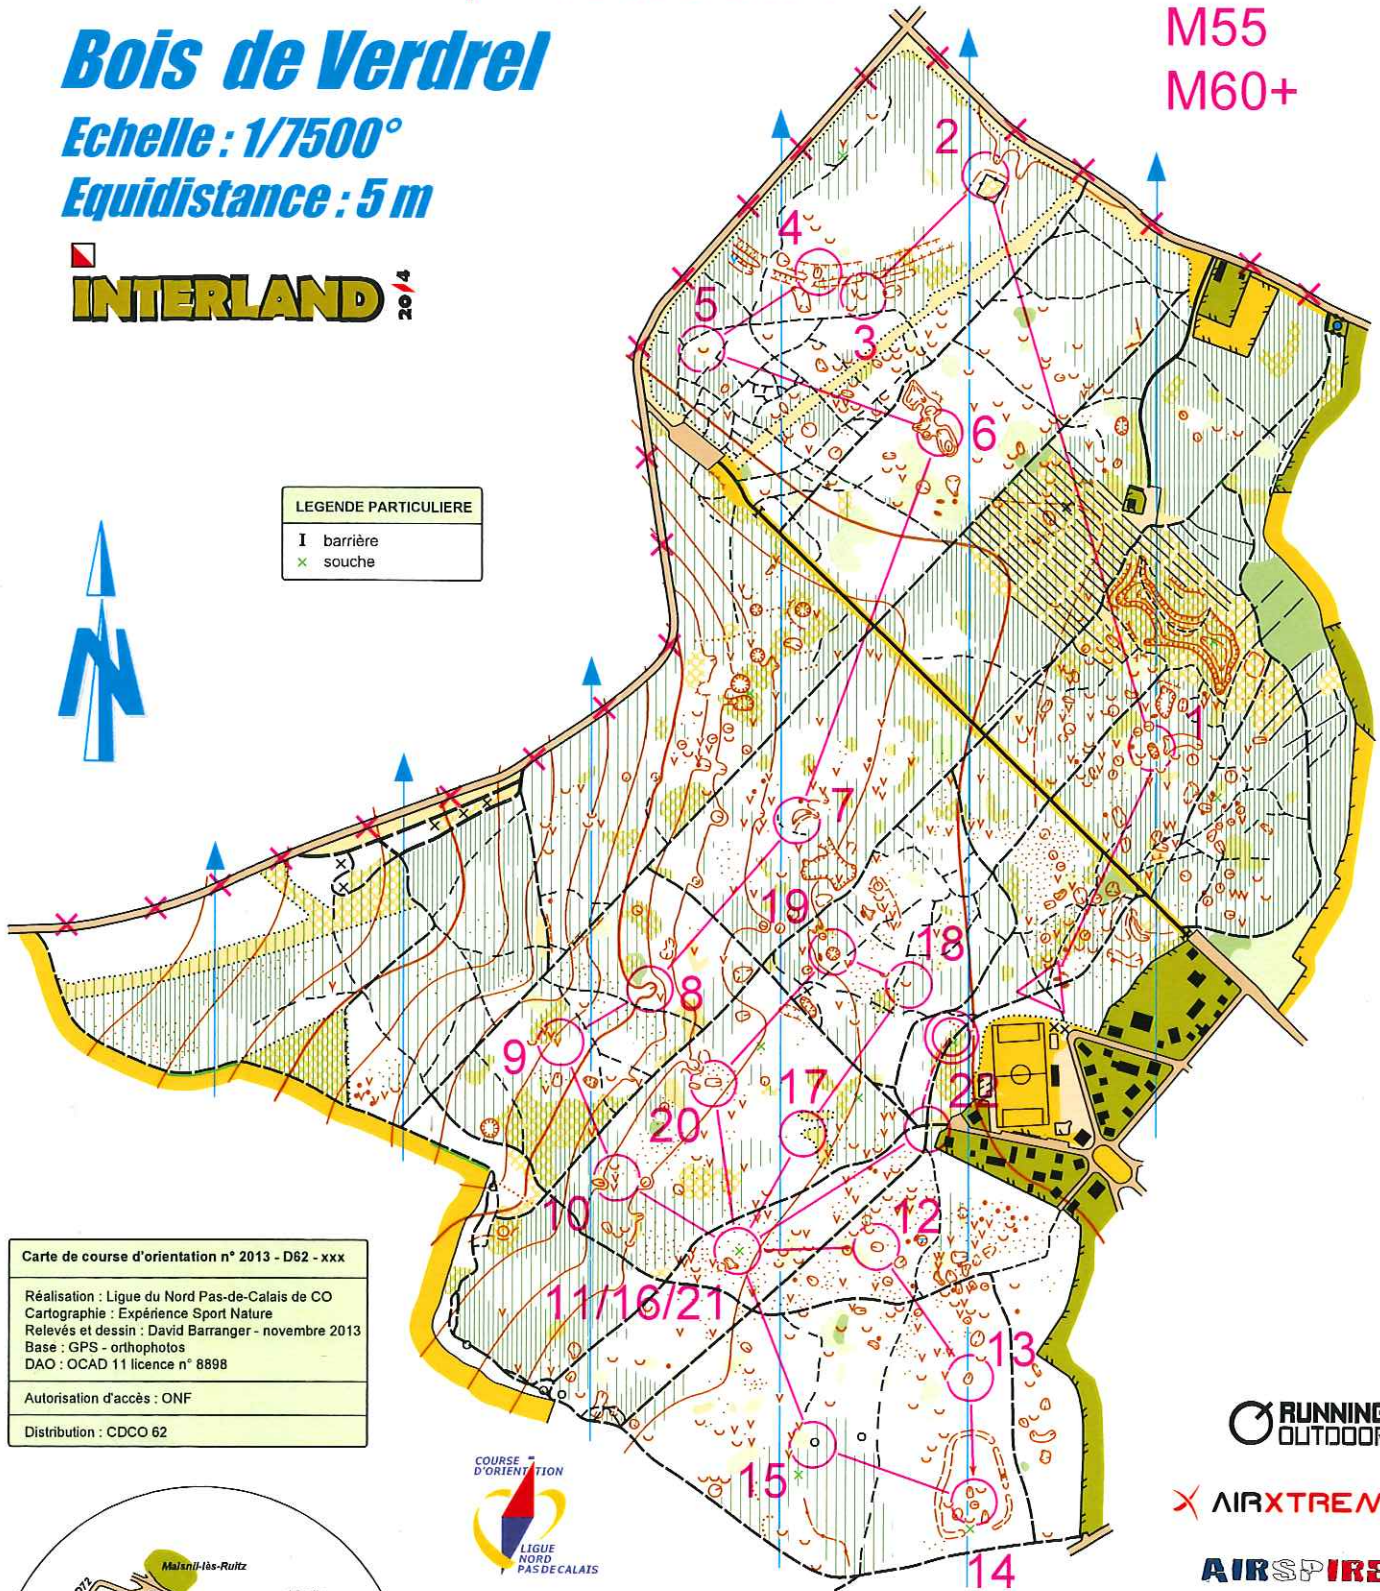

Championnat régional MD

samedi 29 mars "prix du souvenir 1"

3 bis

M50

M55

M60+

Bois de Verdrel

Echelle : 1/7500°

Equidistance : 5 m

LEGENDE PARTICULIERE

- I barrière
- x souche

Carte de course d'orientation n° 2013 - D62 - xxx

Réalisation : Ligue du Nord Pas-de-Calais de CO
 Cartographie : Expérience Sport Nature
 Relevés et dessin : David Barranger - novembre 2013
 Base : GPS - orthophotos
 DAO : OCAD 11 licence n° 8898

Autorisation d'accès : ONF

Distribution : CDCO 62