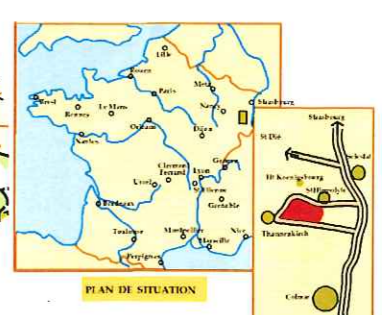

E
H50
H55

Alsace Day 3

70.34.

16th (11th overall)

Lost several minutes 4-5
Very tired from #7 onwards