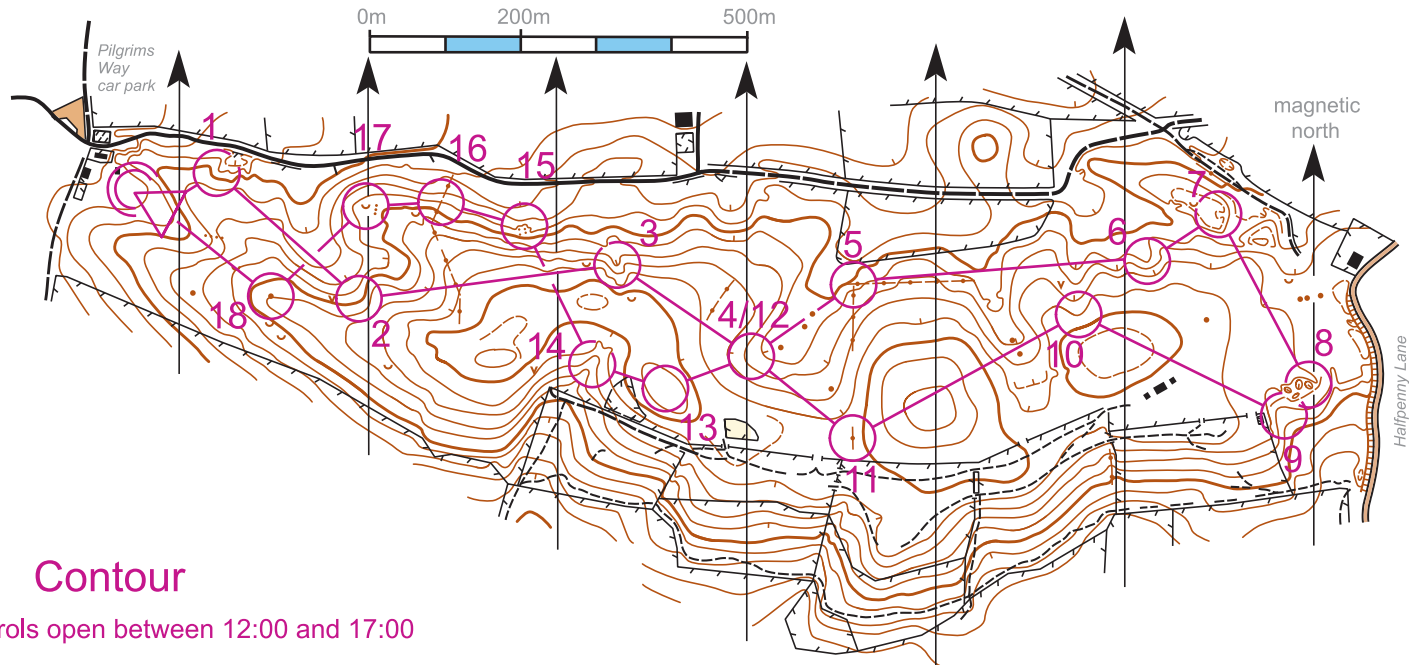

Guildford Orienteers

www.guildfordorienteers.co.uk

The Chantries

Scale 1:10,000 Contour interval 5m

Contour

Controls open between 12:00 and 17:00

BOC Warm up 3.5.2013				
Contour	3.7 km			
▷		↗		
1	171	↙	∩	
2	179		∩ —	
3	175		∩	
4	182		∩ —	
5	183		+++ ++ √	

6	188		∩			
7	189		∩			
8	190	→	⊖			
9	191		∩			
10	187		∩			
11	184		+++ —		⊙	
12	182		∩ —			
13	181		⊖ —		⊖	

14	176		∩			
15	174		∩		⊖	
16	173		+++		⊖	
17	172		∩ —			
18	180		•		♀	
		230 m				