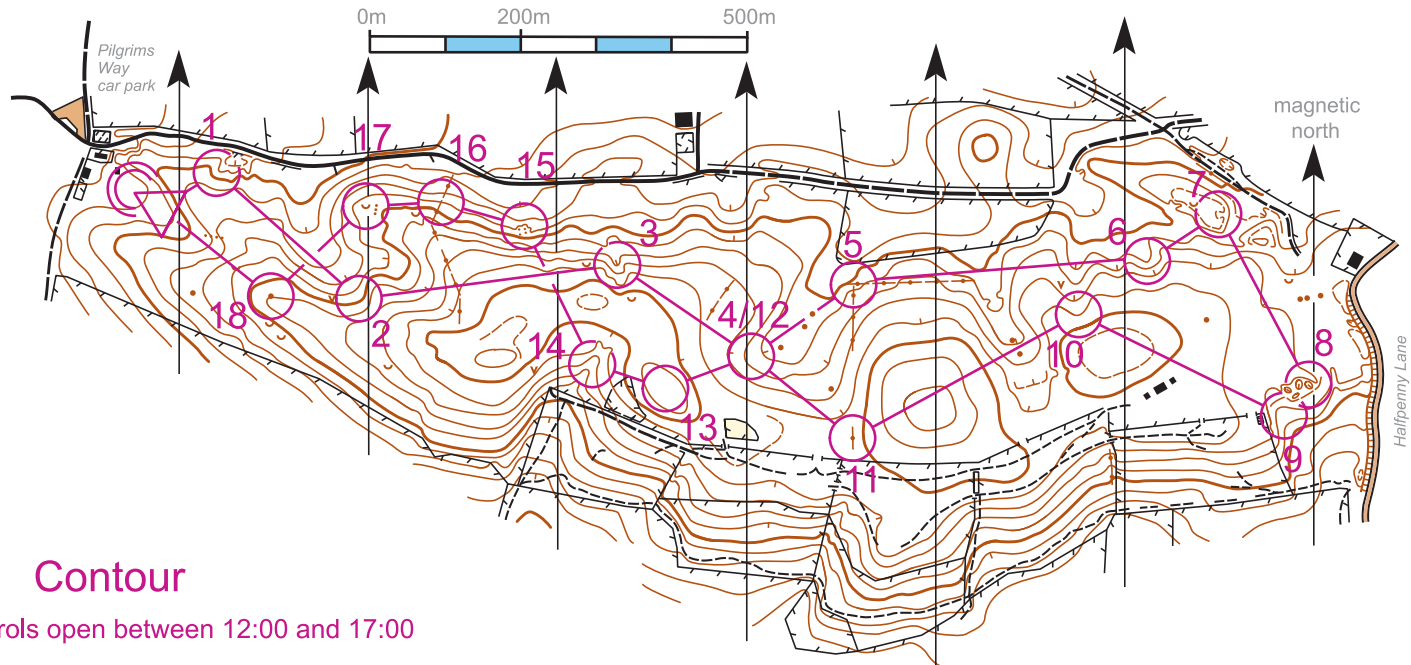

# The Chantries

Scale 1:10,000 Contour interval 5m

## Contour

Controls open between 12:00 and 17:00

BOC Warm up 3.5.2013				
Contour	3.7 km			
▷		↗		
1	171	↙	∩	
2	179		∩ —	
3	175		∩	
4	182		∩ —	
5	183		+++ ++ √	

6	188		∩			
7	189		∩			
8	190	→	⊖			
9	191		∩			
10	187		∩			
11	184		+++ —		⊙	
12	182		∩ —			
13	181		⊖ —		⊖	

14	176		∩			
15	174		∩		⊖	
16	173		+++		⊖	
17	172		∩ —			
18	180		•		♀	
		⊙		230 m		⊙