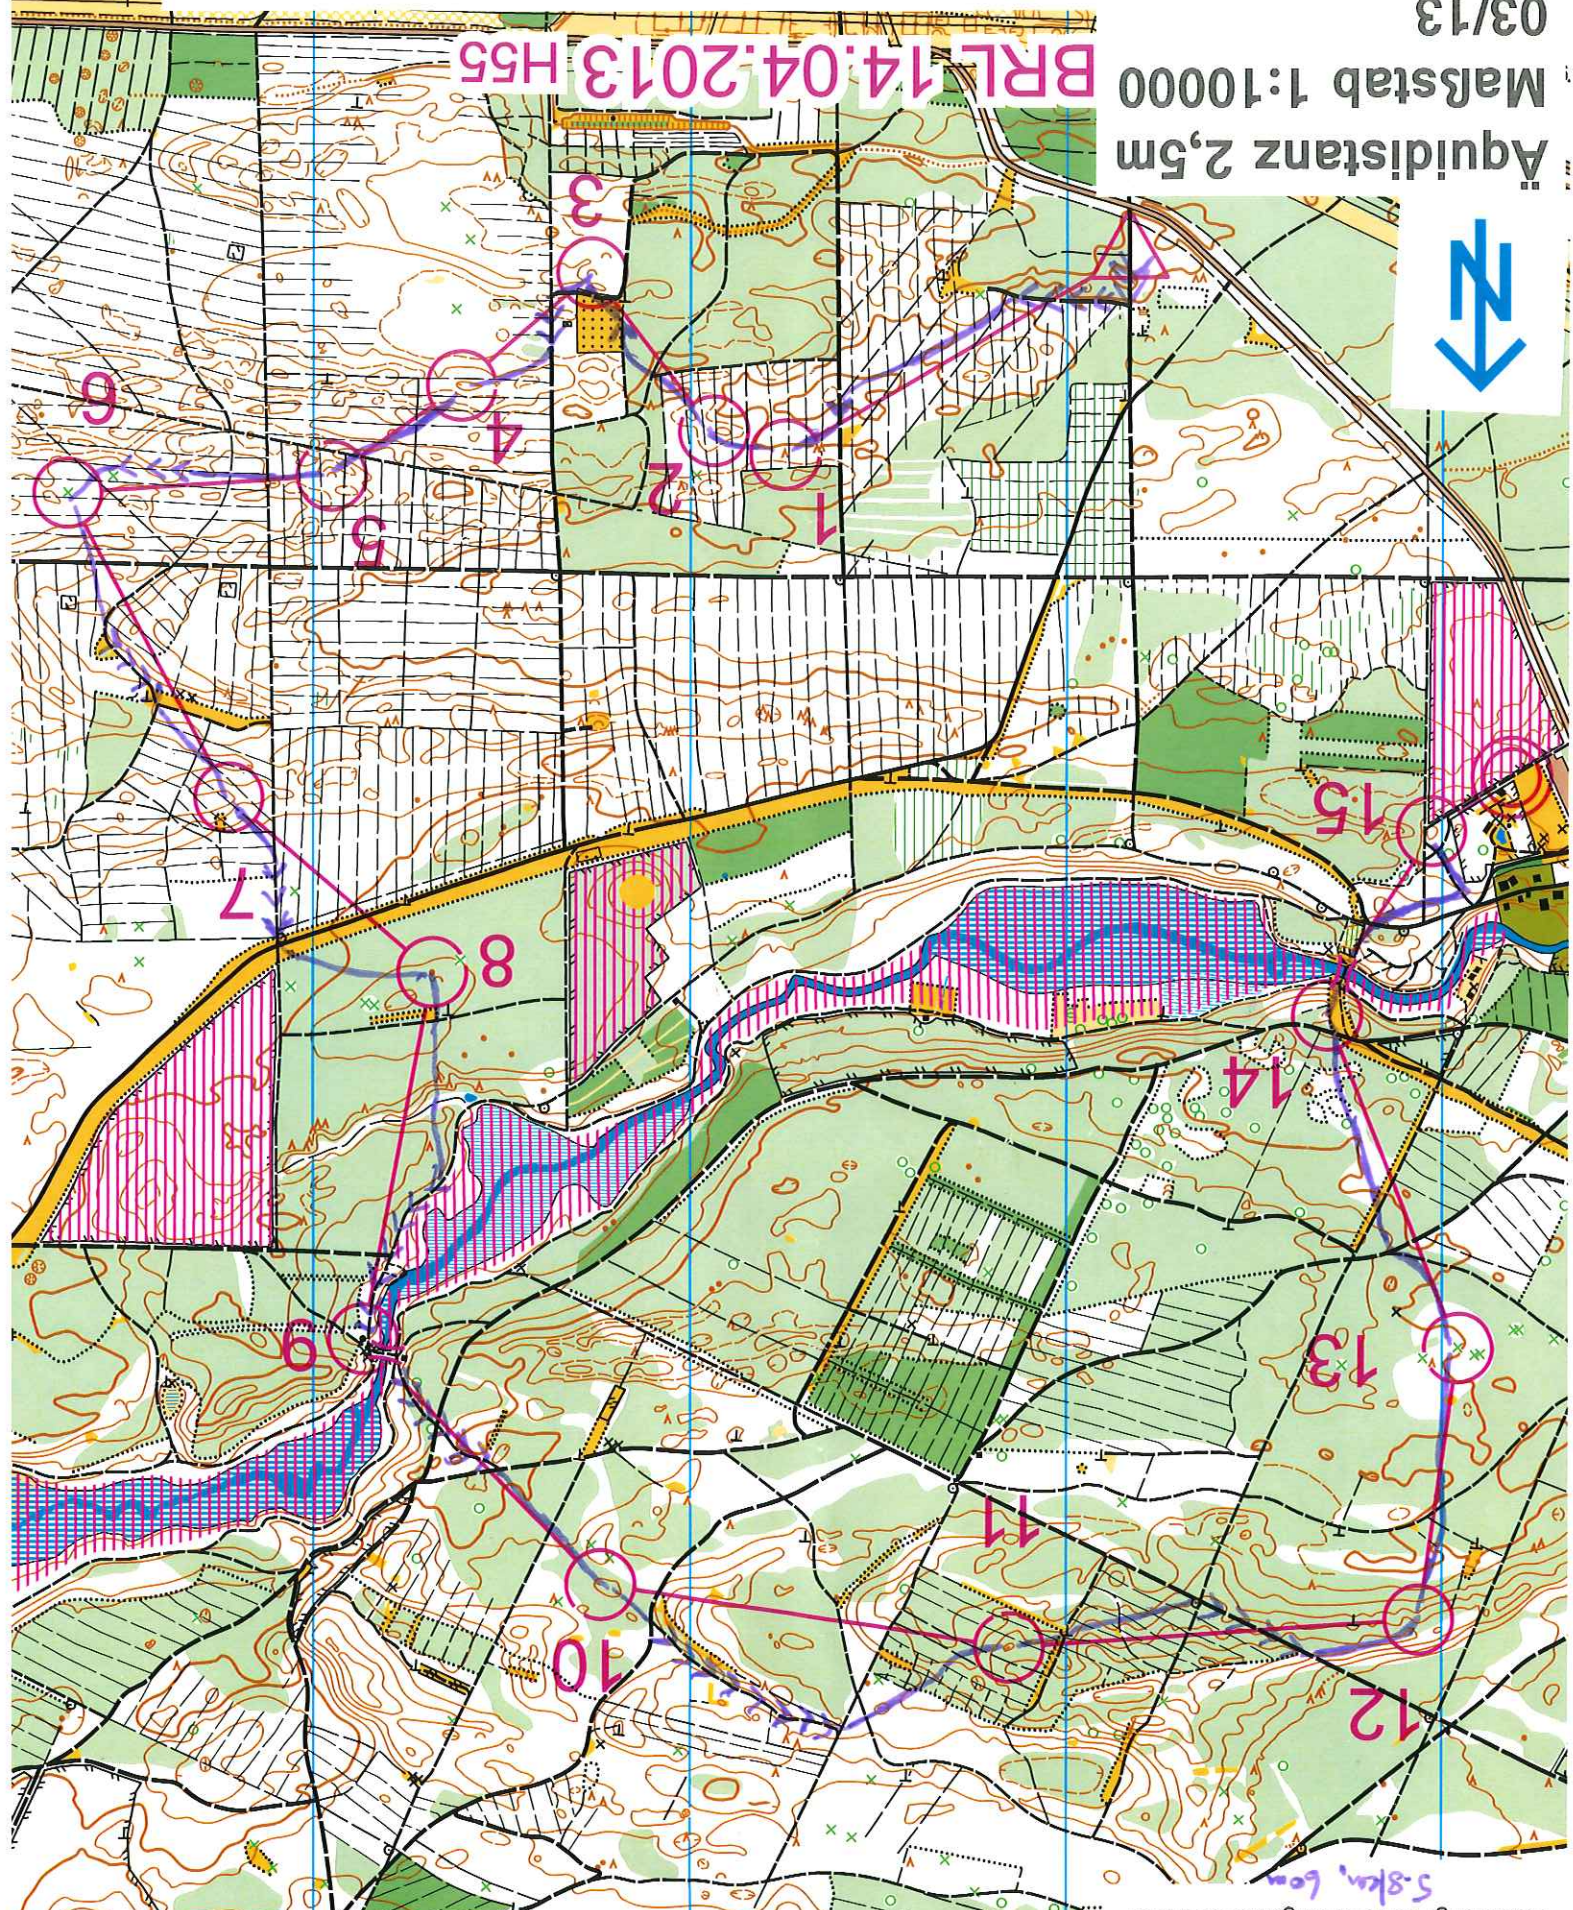

Briesekrug

Berlinwälder Bäder
38-33
3rd

Erstaufnahme 1992

SV IHW Alex Berlin

Neuaufnahme und

Zeichnung: 10/2012 Jürgens/Zschackel

5.8km, 60m

Äquidistanz 2,5m
Maßstab 1:10000